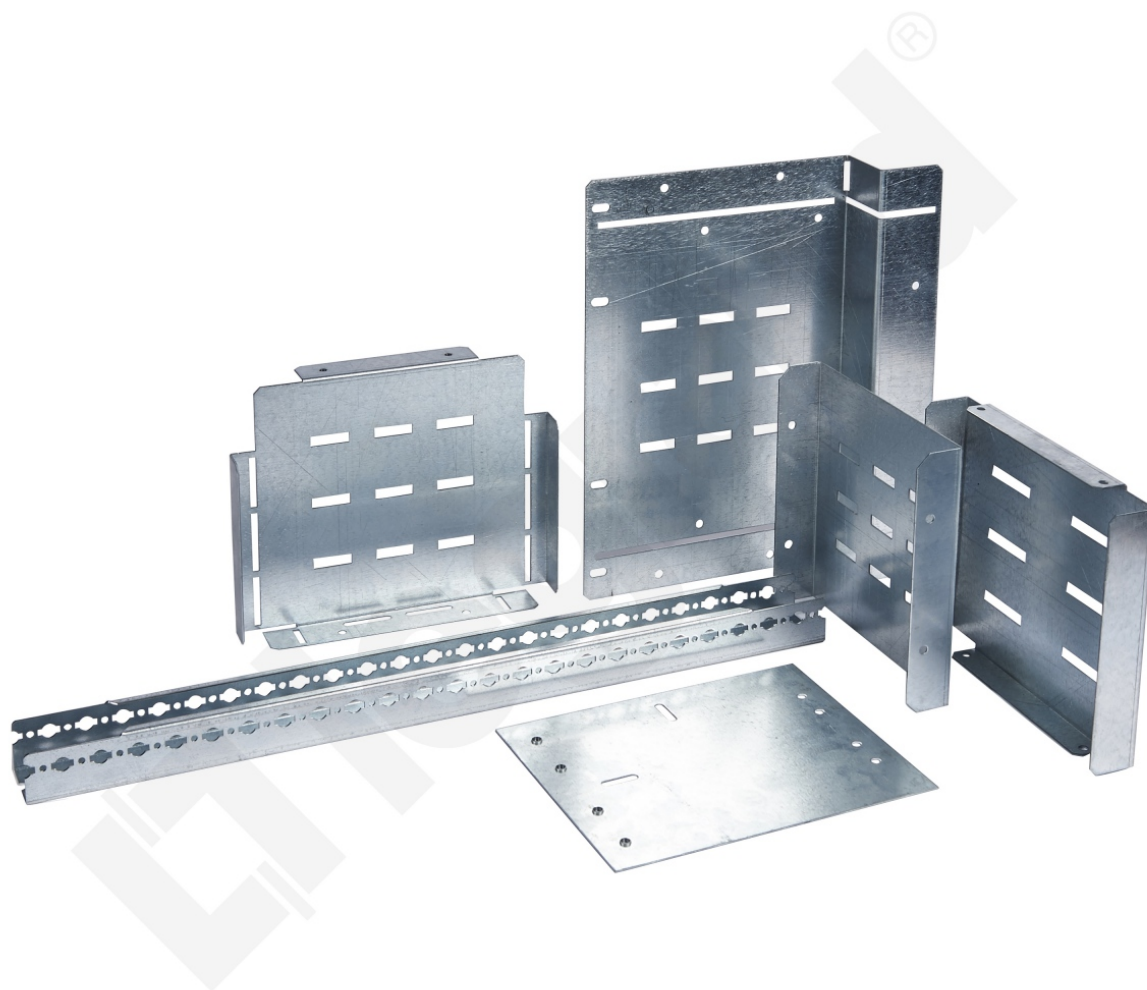

# Zestaw Separacji &#039;u&#039;; w Przedziale Kablowym Zewnętrznym

Kod produktu: 84541

**UWAGA:** Zdjęcie poglądowe dla całej rodziny produktów.

Separacja 2bW rozdzielnicach o głębokości 725 mm

- Zastosowanie wsporników częściowych do szyn miedzianych do maks. 1600 A
- Zestaw do separacji w kształcie 'U' do szyn miedzianych poziomych w przedziale kablowym wewnętrznym o głębokości 725 mm

Zestaw Separacji