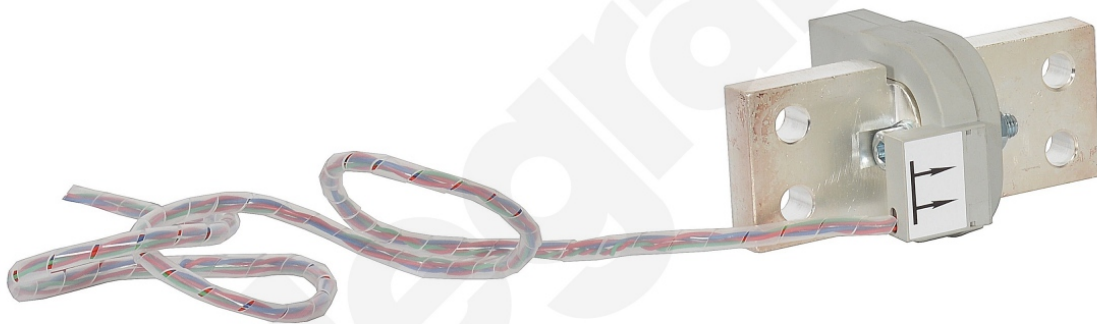

Zewnętrzny Przekładnik Pomiarowy do Bieguna N Dmx³ 1600

Kod produktu: 84550

Przekładnik pomiarowy do bieguna neutralnego

Zewnętrzny Przekładnik Pomiarowy do Bieguna N Dmx³ 1600