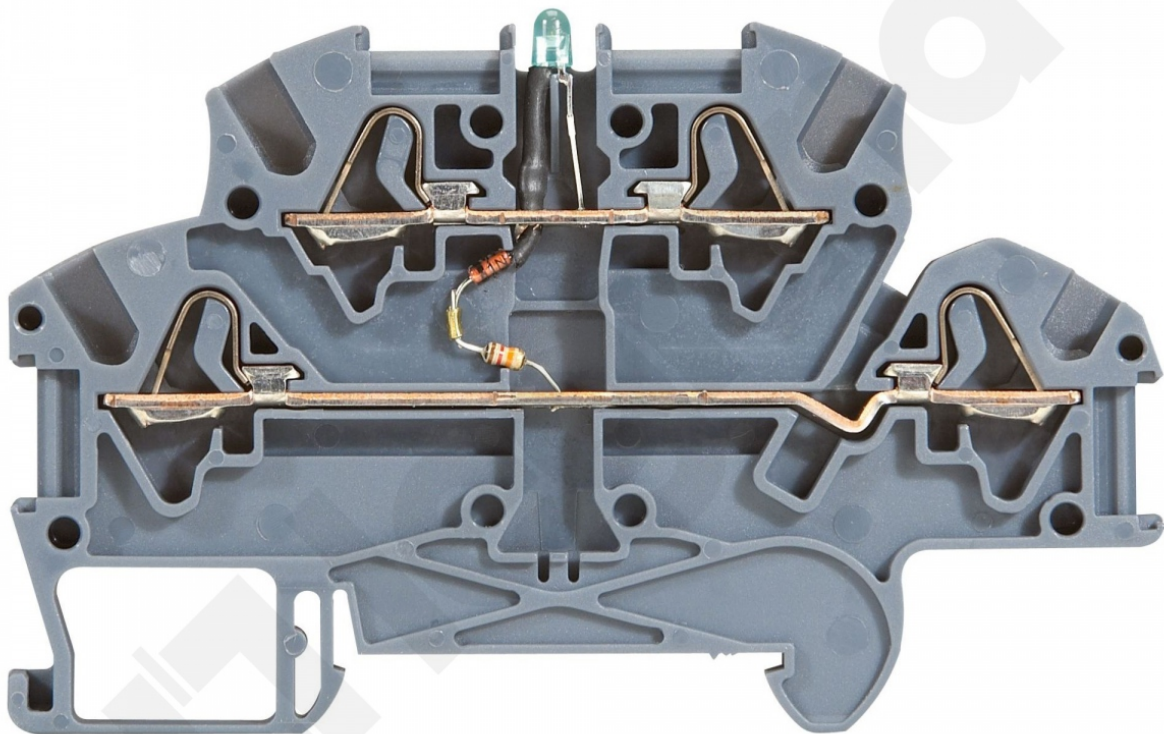

# Złączka Viking Sprężynowa 2 Torowa z Diodą LED 2,5mm<sup>2</sup> Szerokość 5

Kod produktu: 84552

Złączki specjalne Dwutorowe - 4 przewodowe - 2 piętrowe z diodą LED

- Kolor: Szary
- Przekrój nominalny: 4 mm<sup>2</sup>
- Przekrój przewodu sztywnego(drutu): 0,5 do 6 mm<sup>2</sup>
- Przekrój przewodu giętkiego(linki): 0,5 do 4 mm<sup>2</sup>
- Przekrój przewodu giętkiego z zaciskiem tulejkowym: 0,5 do 2,5 mm<sup>2</sup>
- Szerokość: 5 mm
- Wskaźnik obecności napięcie 12/24 V AC/DC

Złączka Viking Sprężynowa