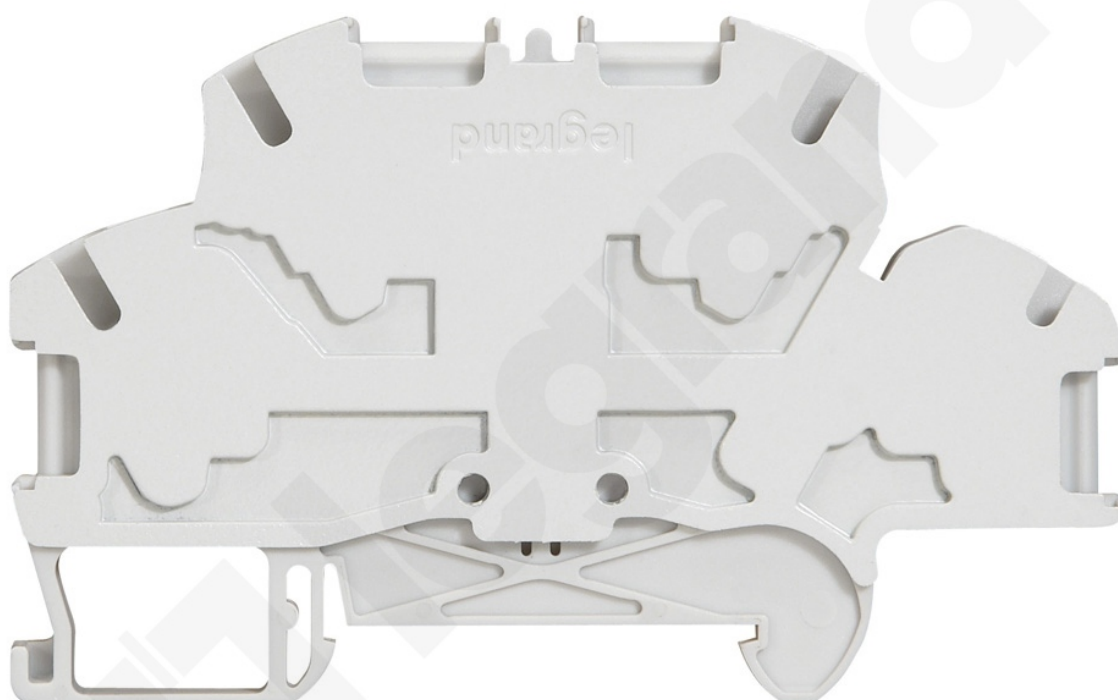

Złączka Viking Sprężynowa 2 Torowa 2,5mm² Szara

Kod produktu: 84554

Złączki standardowe Dwutorowe - 4-przewodowe - 2-piętrowe W kolorze szarym do obwodów standardowych- w kolorze niebieskim do obwodów neutralnych- w kolorze pomarańczowym do wydzielenia obwodów

- Kolor: Szary
- Przekrój nominalny: 4 mm²
- Przekrój przewodu sztywnego(drutu): 0,5 do 6 mm²
- Przekrój przewodu giętkiego(linki): 0,5 do 4 mm²
- Przekrój przewodu giętkiego z zaciskiem tulejkowym: 0,5 do 2,5 mm²
- Szerokość: 5 mm

Złączka Viking Sprężynowa