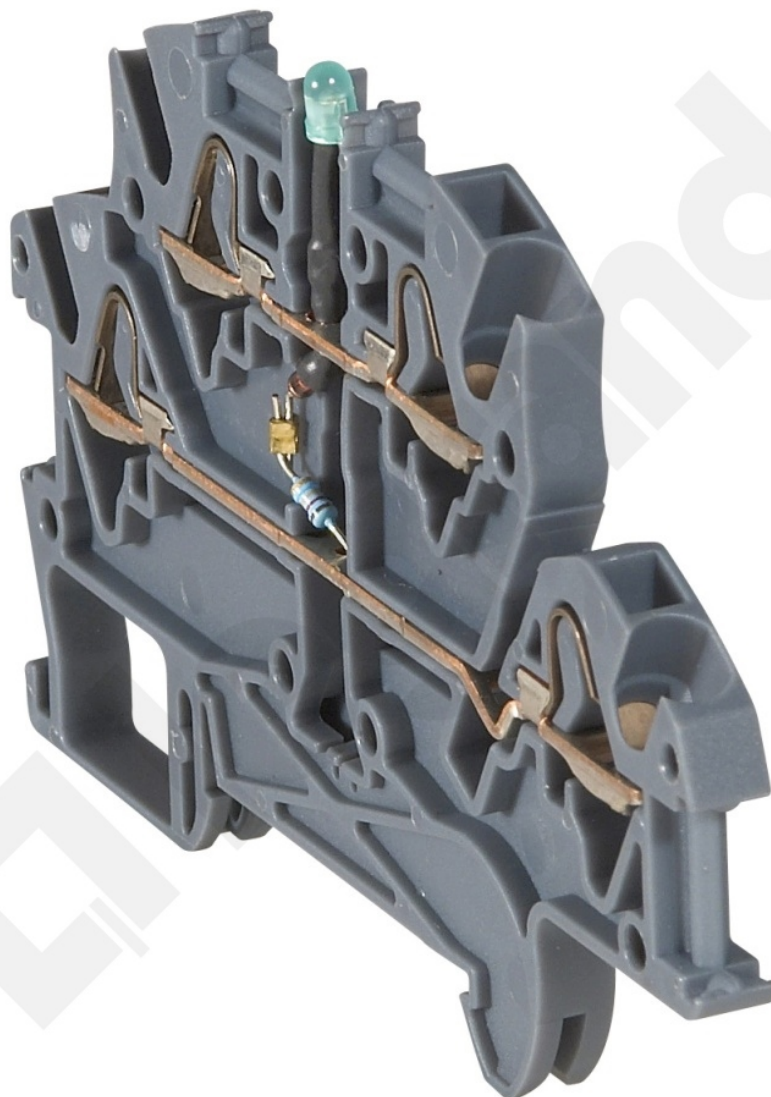

Złączka Viking Sprężynowa 2torowa z Diodą 2,5mm² Szerokość 5

Kod produktu: 84556

Złączki specjalne Dwutorowe - 4 przewodowe - 2 piętrowe z diodą

- Kolor: Szary
- Przekrój nominalny: 4 mm²
- Przekrój przewodu sztywnego (druetu): 0,5 do 6 mm²
- Przekrój przewodu giętkiego (linki): 0,5 do 4 mm²
- Przekrój przewodu giętkiego z zaciskiem tulejkowym: 0,5 do 2,5 mm²
- Szerokość: 5 mm

Złączka Viking Sprężynowa