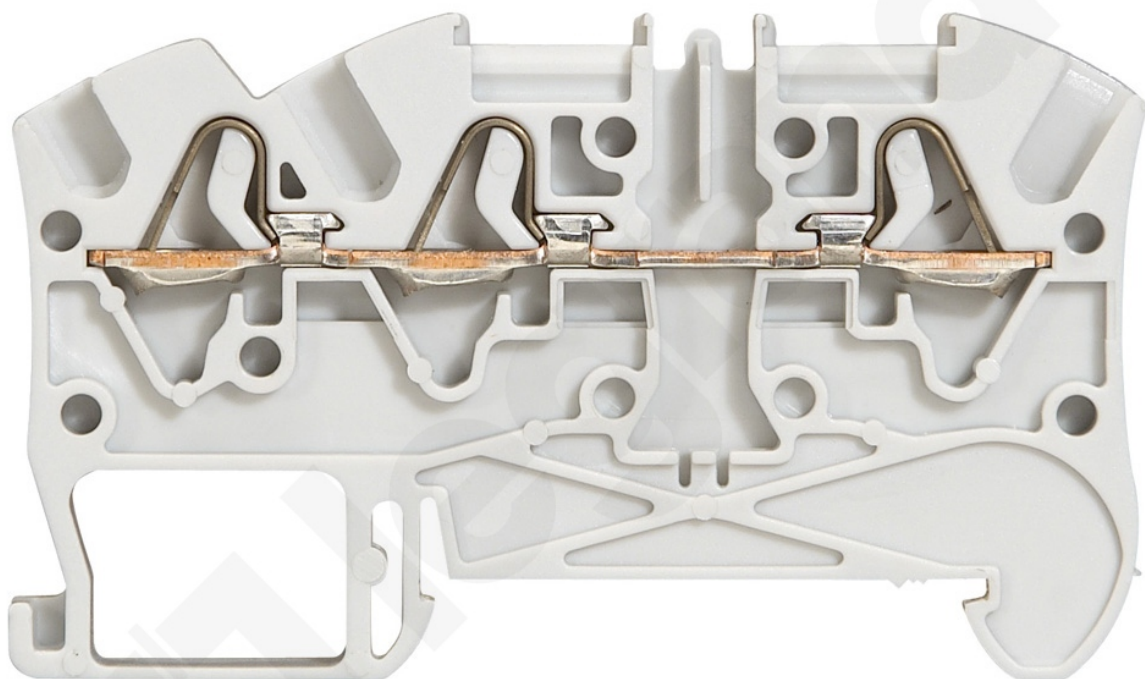

Złączka Viking Sprężynowa 4mm² 3przewodowa Szara

Kod produktu: 84573

Złączki standardowe Jednotorowe - 3 przewodowe - 1 wejście/2 wyjścia W kolorze szarym do obwodów standardowych - w kolorze niebieskim do obwodów neutralnych - w kolorze pomarańczowym do wydzielania obwodów

- Kolor: Szary
- Przekrój nominalny: 4 mm²
- Przekrój przewodu sztywnego (druetu): 0,5 do 6 mm²
- Przekrój przewodu giętkiego (linki): 0,5 do 4 mm²
- Przekrój przewodu giętkiego z zaciskiem tulejkowym: 0,5 do 4,0 mm²
- Szerokość: 6 mm

Złączka Viking Sprężynowa