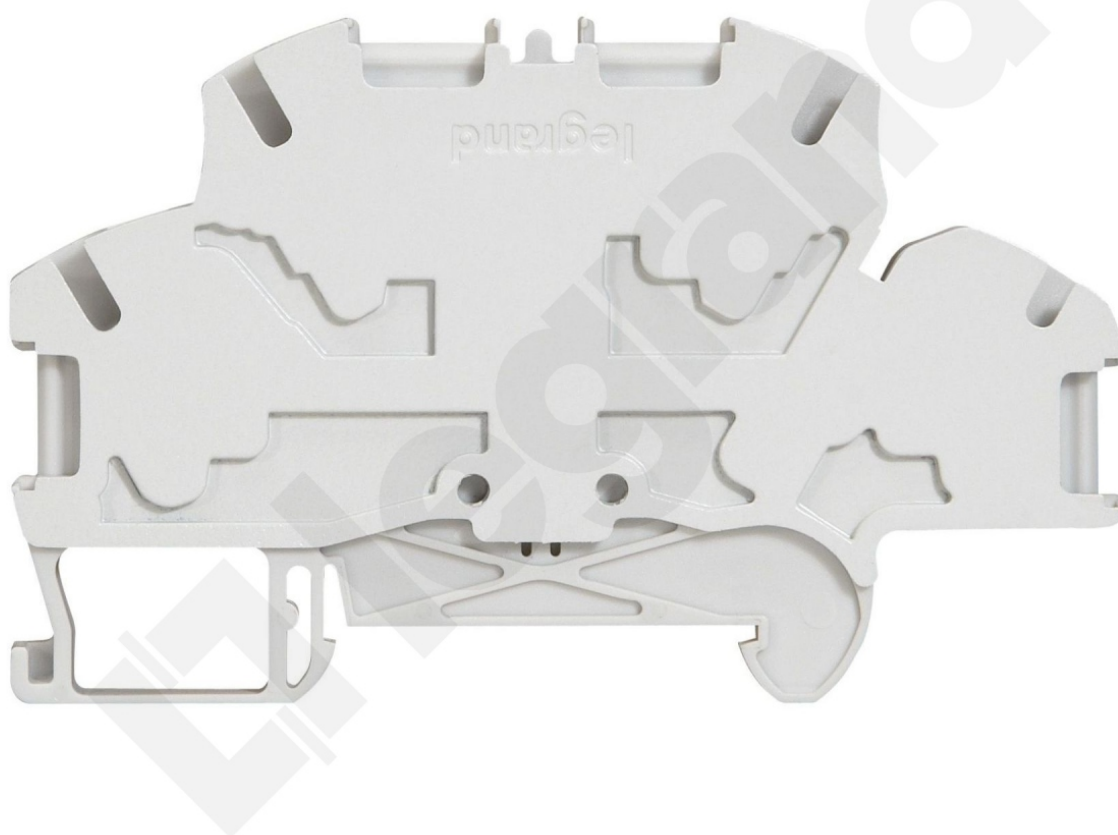

Złączka Viking Sprężynowa 4mm² 4 Przewodowa Szara

Kod produktu: 84577

Złączki standardowe Dwutorowe - 4-przewodowe - 2-piętrowe W kolorze szarym do obwodów standardowych- w kolorze niebieskim do obwodów neutralnych- w kolorze pomarańczowym do wydzielenia obwodów

- Kolor: Szary
- Przekrój nominalny: 4 mm²
- Przekrój przewodu sztywnego(drutu): 0,5 do 6 mm²
- Przekrój przewodu giętkiego(linki): 0,5 do 4 mm²
- Przekrój przewodu giętkiego z zaciskiem tulejkowym: 0,5 do 4,0 mm²
- Szerokość: 6 mm

Złączka Viking Sprężynowa