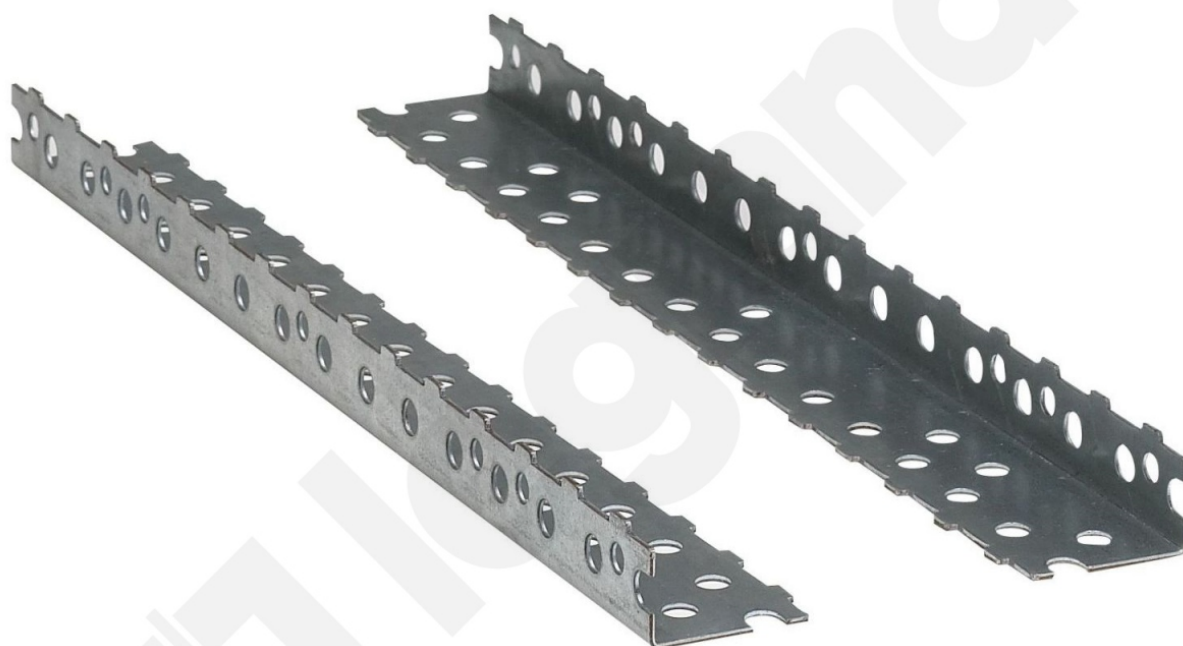

Zestaw 2 Prowadnic Montażowych 1200/1600

Kod produktu: 84581

Prowadnice

- Zestaw 2 prowadnic montażowych do 2 ram lub 2 płyt w szafach monoblok o szerokości 1200/1600 mm (należy zamawiać 2 zestawy)
- Regulowana głębokość: 300/400/500/600 mm
- Do stosowania ze wspornikami wzmacniającymi nr ref. 0 480 21by dodać punkt mocowania w połowie wysokości płyt pełnych i płyt Lina 12,5 w szafach monoblok o szerokości 1600 mm

Zestaw 2 Prowadnic Montażowych 1200/1600