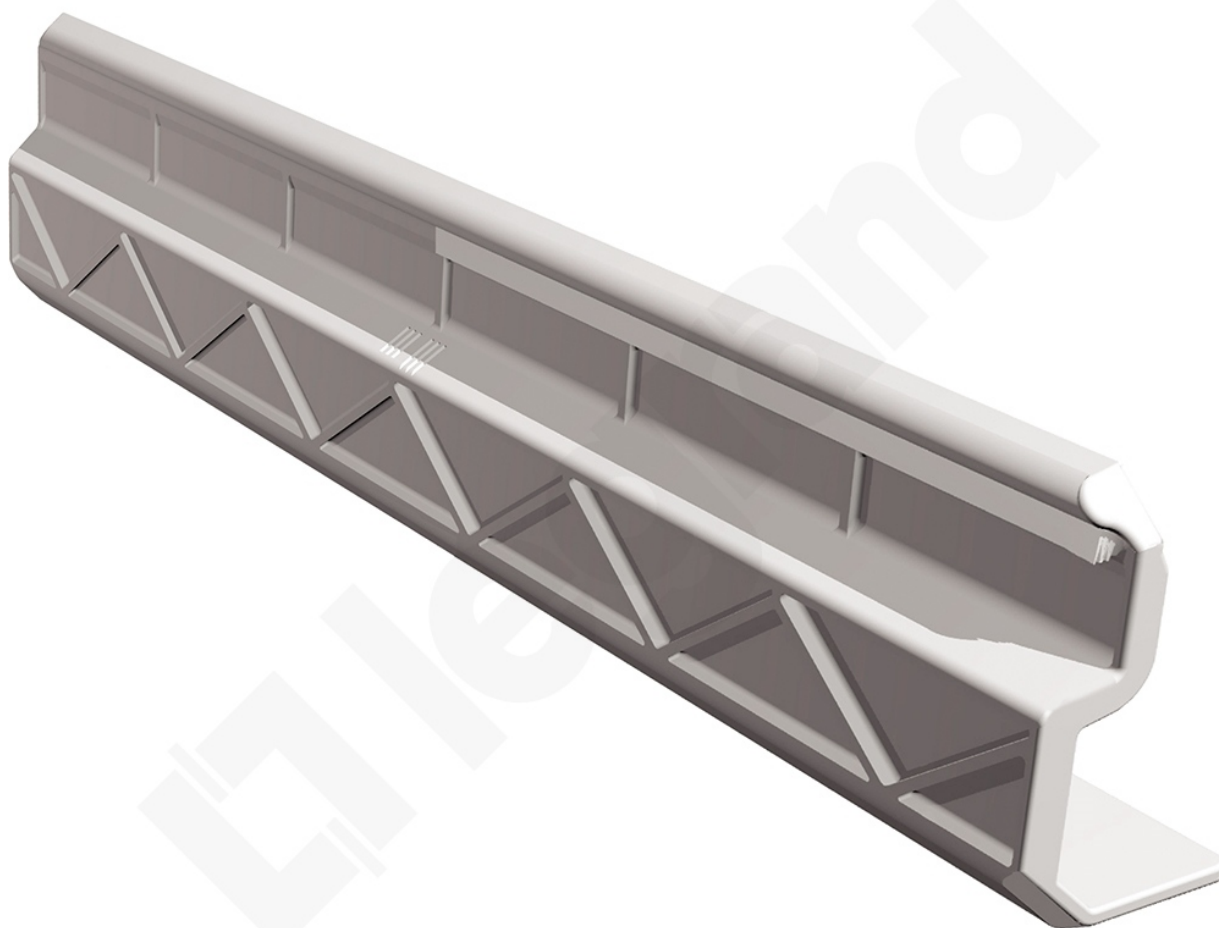

Łącznik Zawiasowy 200-400 X 75

Kod produktu: 84603

Akcesoria

- Łącznik
- Do koryta o szerokości od 200 do 400 mm i wysokości 75 mm

Łącznik Zawiasowy 200-400 X 75