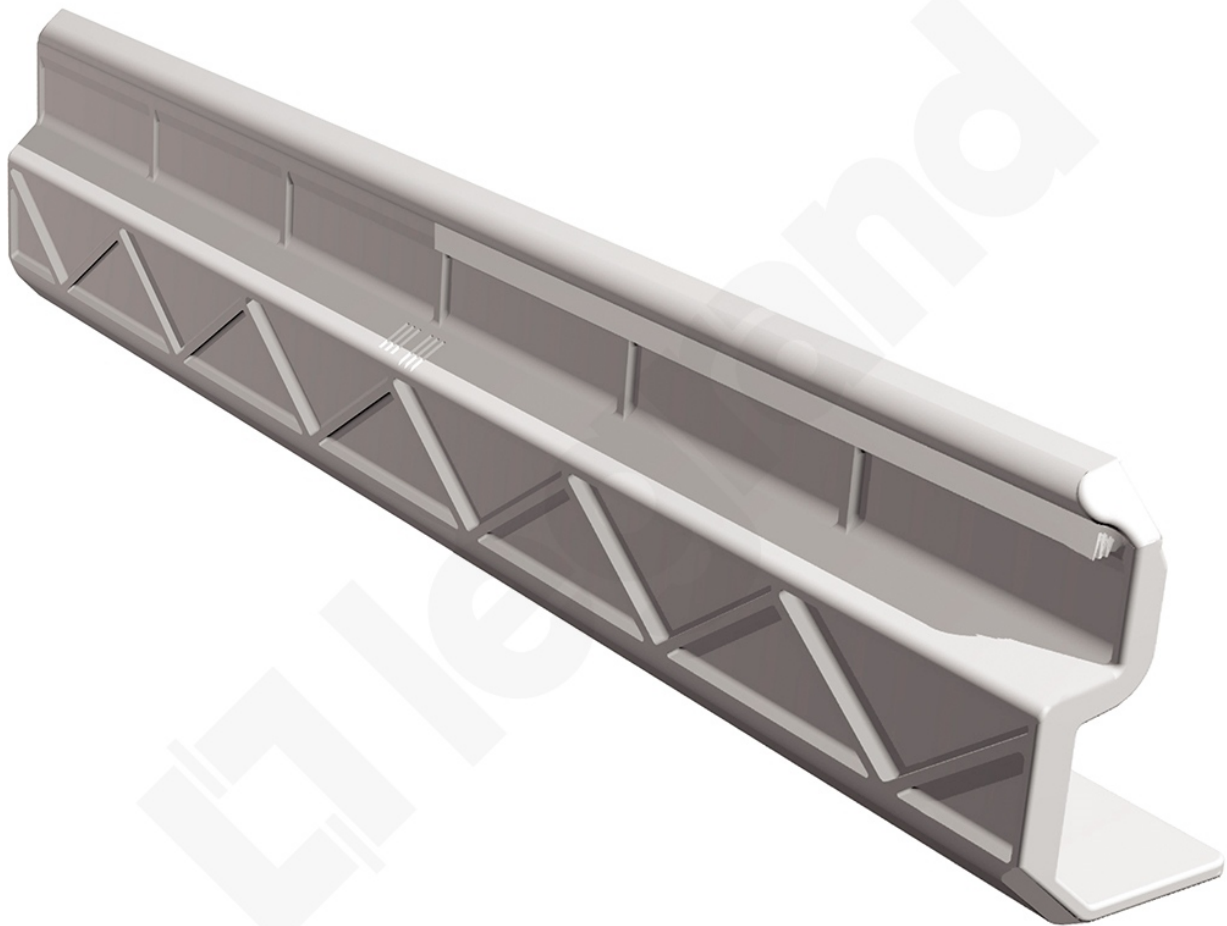

Łącznik Zawiasowy 200-400 X 75

Kod produktu: 84603

Akcesoria

- Łącznik
- Do koryta o szerokości od 200 do 400 mm i wysokości 75 mm

Łącznik Zawiasowy 200-400 X 75