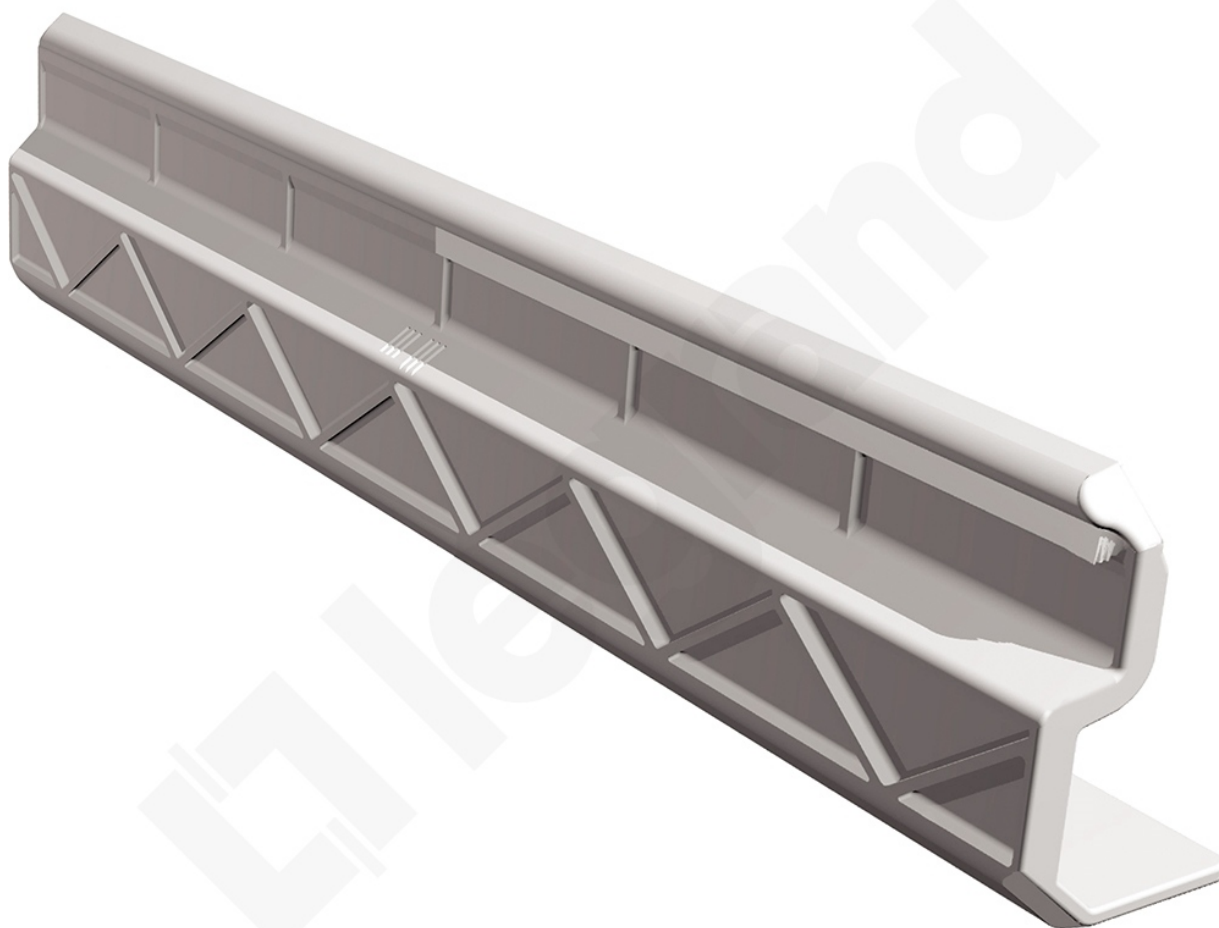

Łącznik do Koryta 200 do 400 X 100

Kod produktu: 84605

Akcesoria Łącznik

- Dla koryta o wysokości: 100 mm
- Dla koryta o szerokości od 200 do 400 mm
- Długość: 3 m

Łącznik do Koryta 200 do 400 X 100