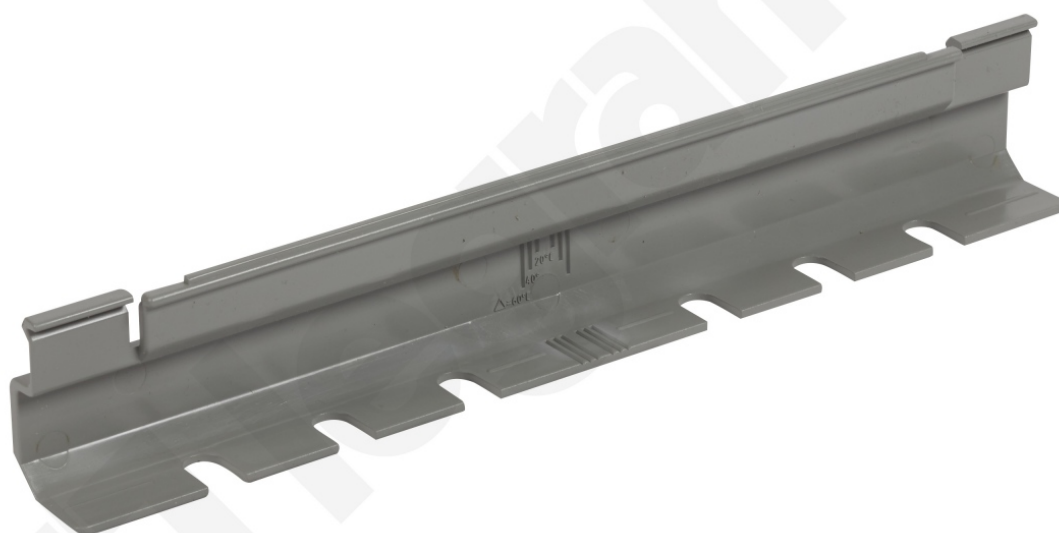

Łącznik 75-150 X 50mm

Kod produktu: 84607

Akcesoria

- Łącznik
- Do koryta o szerokości od 75 do 150 mm i wysokości 50 mm

Łącznik 75-150 X 50mm