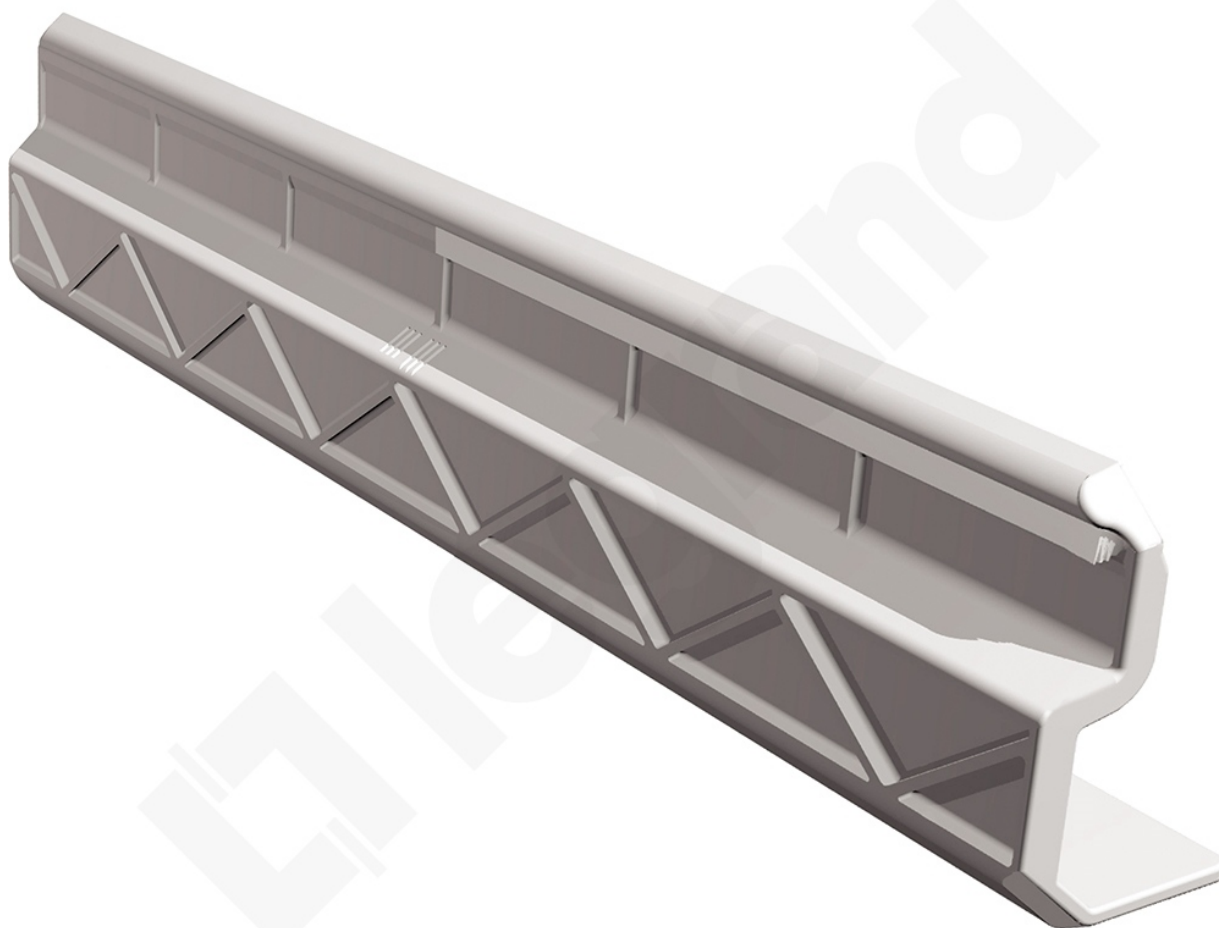

Łącznik 75-150 X 75

Kod produktu: 84609

Akcesoria

- Łącznik
- Do koryta o szerokości od 75 do 150 mm i wysokości 75 mm

Łącznik 75-150 X 75