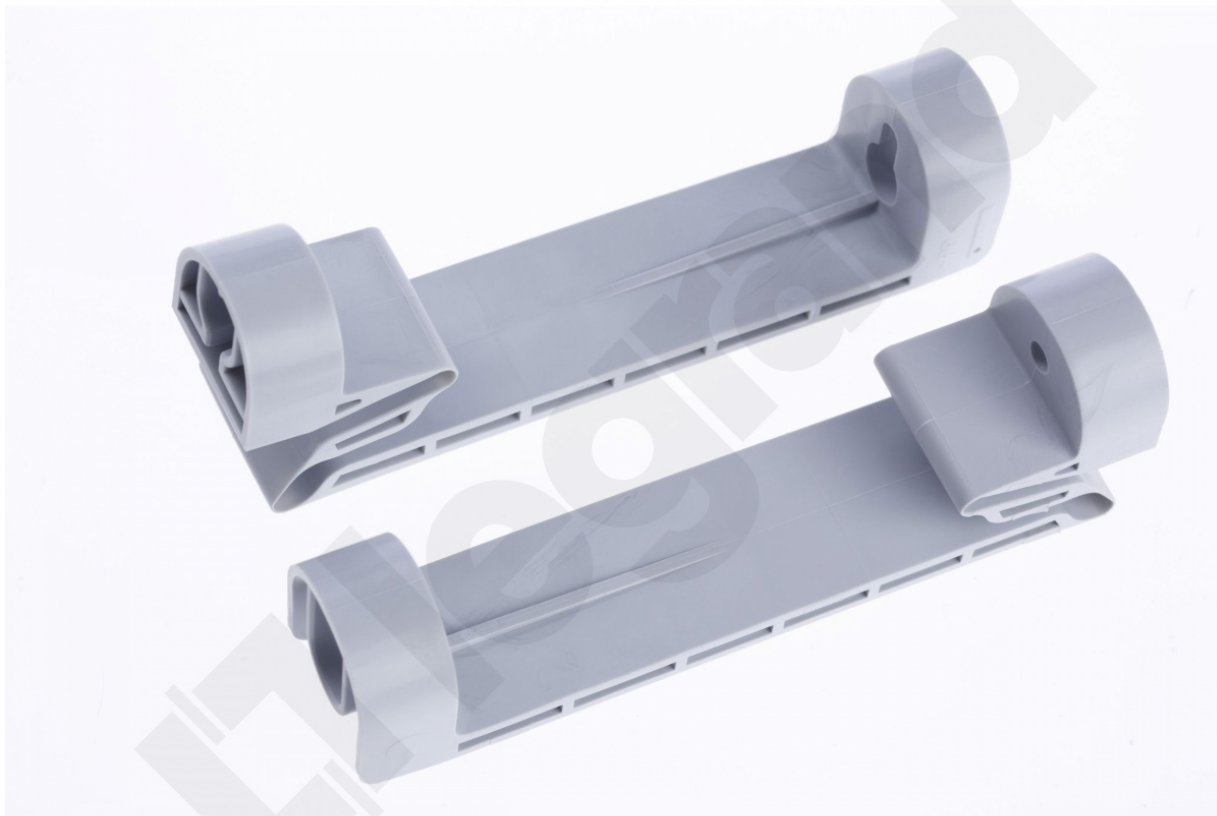

Łącznik Skrzynka-pokrywa

Kod produktu: 84632

AksesoriaZawiasy

- Zestaw 2 zawiasów łączących podstawą RN 65 z pokrywą

Łącznik Skrzynka-pokrywa