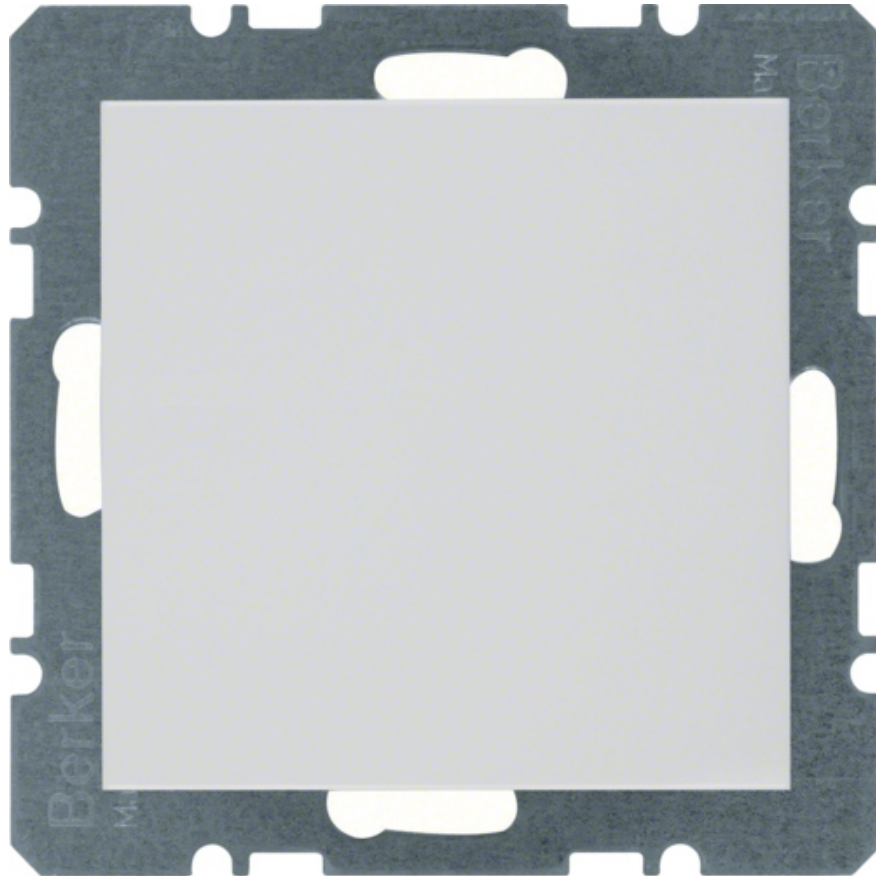

## **B.Kwadrat/S.1/B.3/B.7 Zaślepka z płytką czołową, bez pazurków rozporowych, biały**

Kod produktu: 84650

### **Dane techniczne:**

- Bez rozrzutnika **TAK**
- Na płycie montażowej z dużego cięcia **TAK**
- Z pokrywą do wkręcania **TAK**