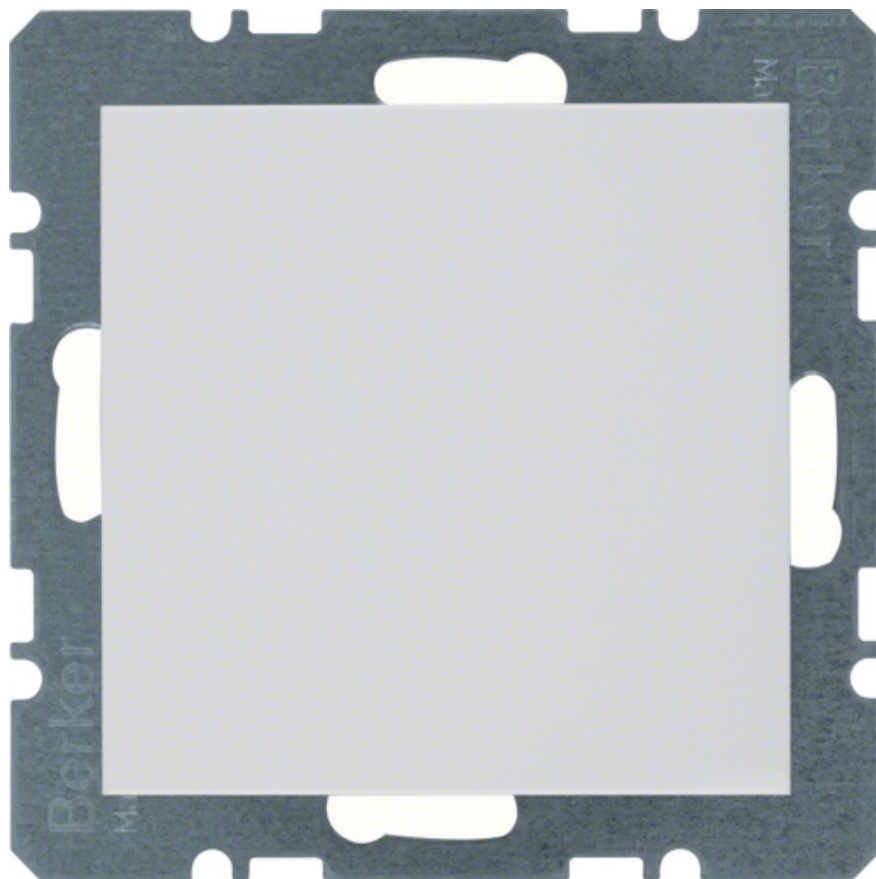

B.Kwadrat/S.1/B.3/B.7 Zaślepka z płytką czołową, bez pazurków rozporowych, biały

Kod produktu: 84650

Dane techniczne:

- Bez rozrzutnika **TAK**
- Na płycie montażowej z dużego cięcia **TAK**
- Z pokrywą do wkręcania **TAK**