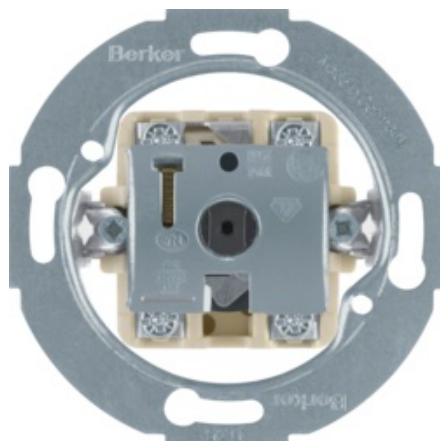

R.classic/Serie 1930/Glas Łącznik obrotowy świecznikowy (seryjny), mechanizm, zaciski śrubowe

Kod produktu: 84736

UWAGA: Zdjęcie poglądowe dla całej rodziny produktów.

Dane techniczne:

- Max. prąd zestyku **10 AX**
- Zaciskami śrubowe **TAK**
- Napięcie znamionowe **250 V~**
- Sekwencja załączenia w łączniku świecznikowym
- np. kręcąc w prawo: 0 > 1 > 1+2 > 2 > 0
- bez elementu centralnego, przeznaczony także do montażu
- z płytkami dekoracyjnymi i szklanymi
- z zaciskami śrubowymi