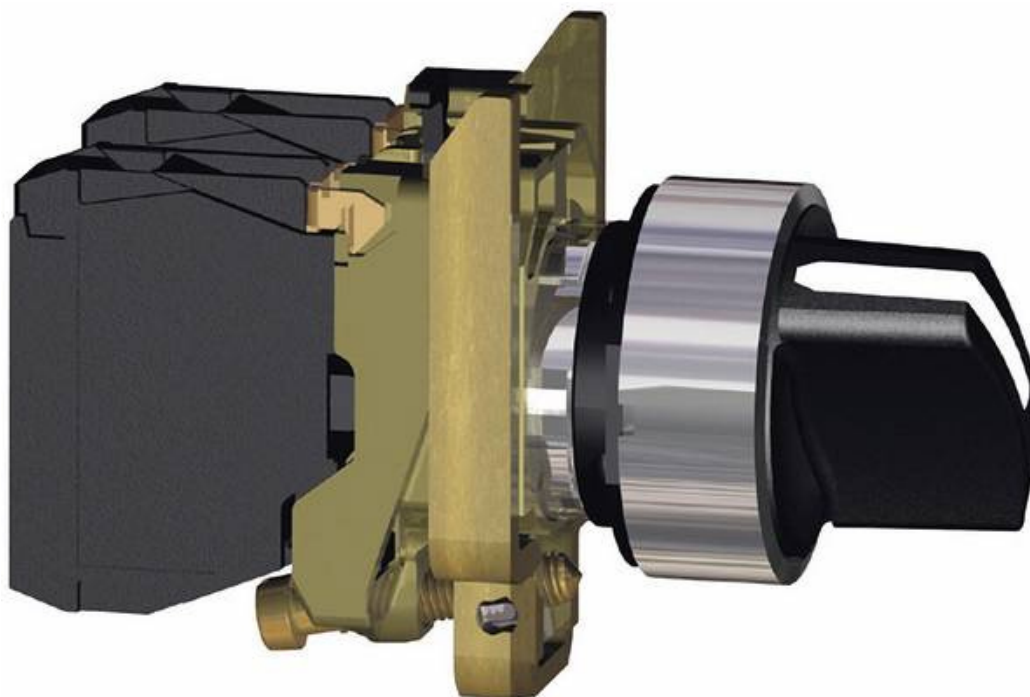

Przełącznik Schneider Electric Harmony XB4BD21, 240 V, 3 A, 30 x 47 x 68 mm, czarny

Kod produktu: 84853

UWAGA: Zdjęcie poglądowe dla całej rodziny produktów.

Rodzaj podświetleniaBrak

Sposób sterowaniaPrzełącznik obrotowy

Kolorczarny

Motyw nadrukuBez

Złącze (komponenty)Śrubowe

Rodzaj zwalniania blokadyOdkręcane

Forma (typ)wokół

Funkcje (przycisku / przełącznika)zatrask

Rodzaj styku1 NO

Średnica mocowania22.5mm

Specyfikacja 2 pozycje

Stopień ochrony IP IP67, IP69, IP69K

Temperatura minimalna -40°C

Temperatura maksymalna +70°C

Napięcie przełączania 600V

Maksymalny prąd przełączania 6A

Kąt przełączania 2 x 90°

Szerokość produktu 30mm

Wysokość produktu 47mm